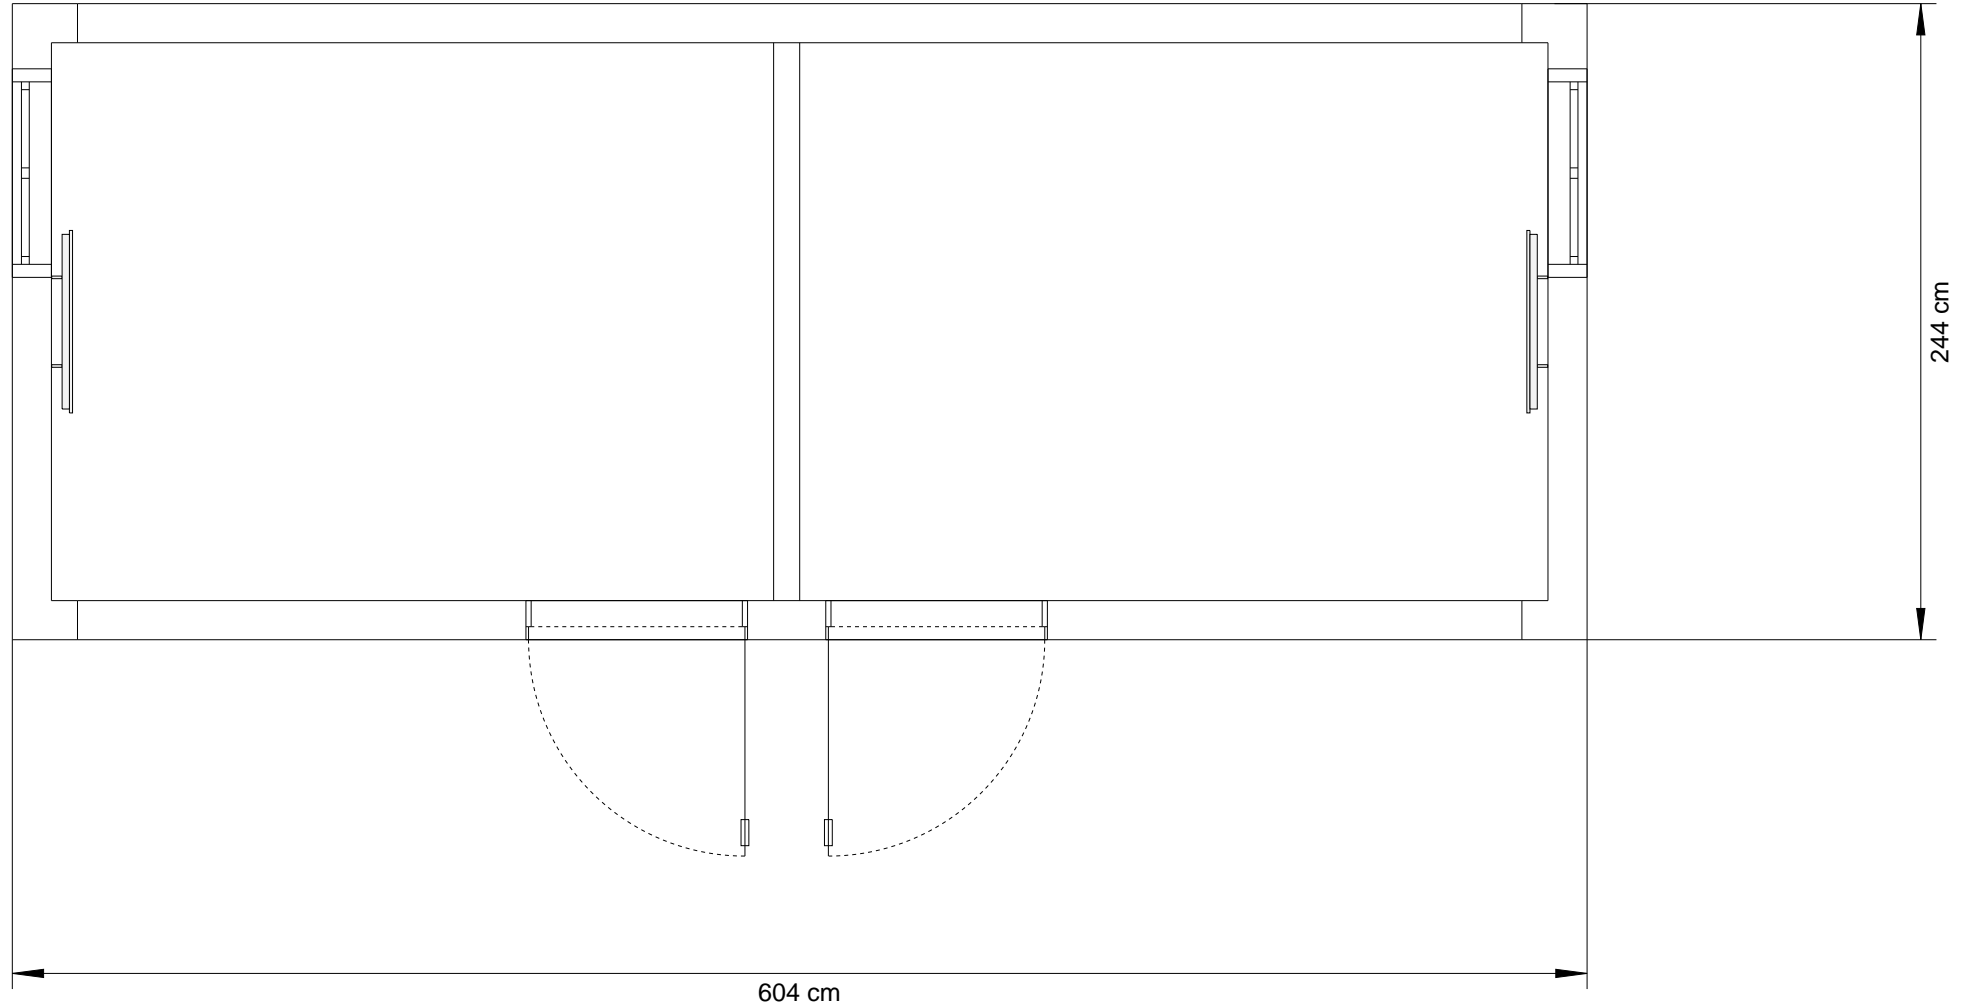

Tel.
Fax
Ritad av Torstein Engh

Skala 1:29
Datum 2005-03-31
Ritningsnummer TE-20050331-0839