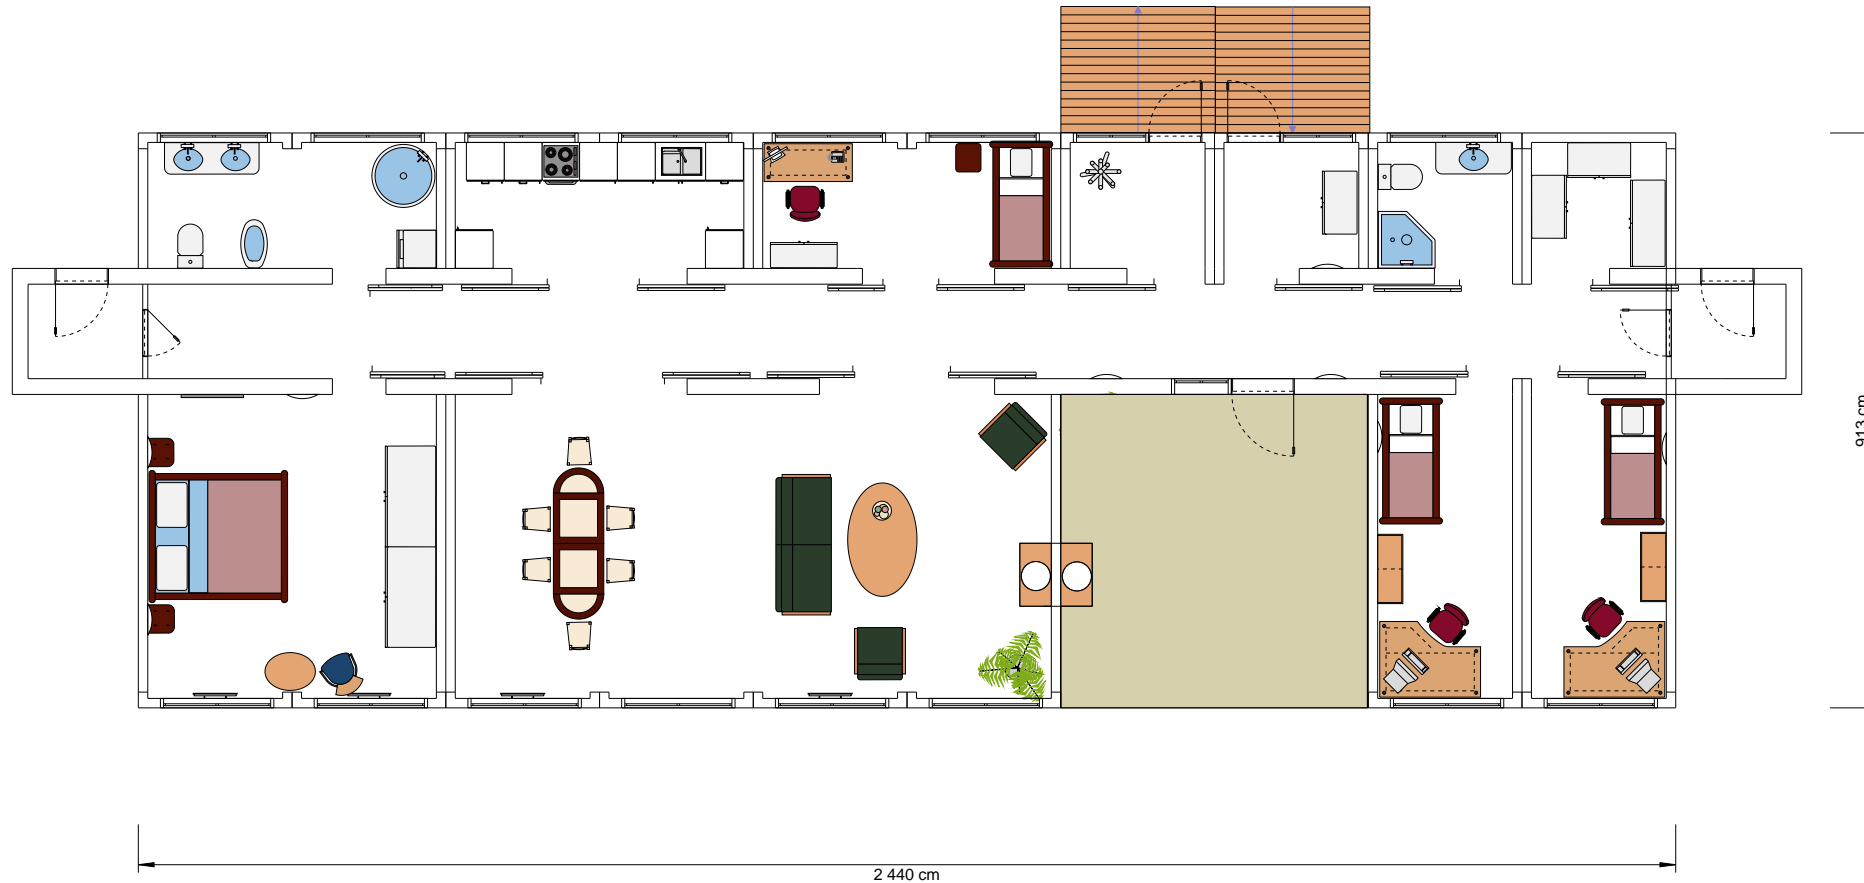

Tel.
Faks
Tegnet av Torstein Eng

Skala 1:120
Dato 29.04.04
Tegnings nummer TE-20040429-1237