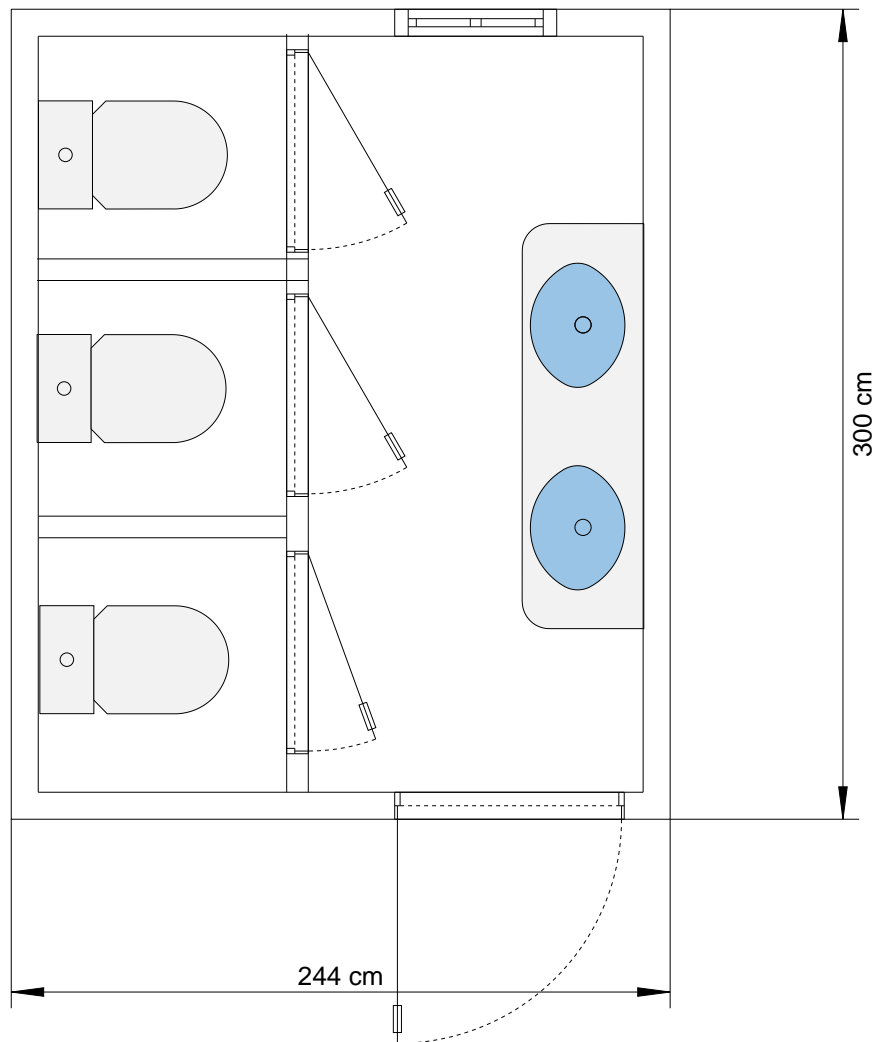

Tel.  
Faks  
Tegnet av Torstein Engh

Skala 1:28  
Dato 25.05.04  
Tegningsnummer TE-20040525-1329

**10' sanitær  
forslag til løsning.**